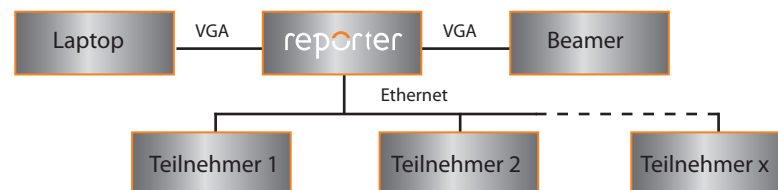

Funktionsprinzip

Kontakt und weitere Informationen

meetwise GmbH
Deubners Weg 10
D-09112 Chemnitz
Web.: www.meetwise.com

Email: info@meetwise.com
Tel.: +49 371 / 83441240
Fax.: +49 371 / 83441249

einfach mühelos sichere online meetings nutzen